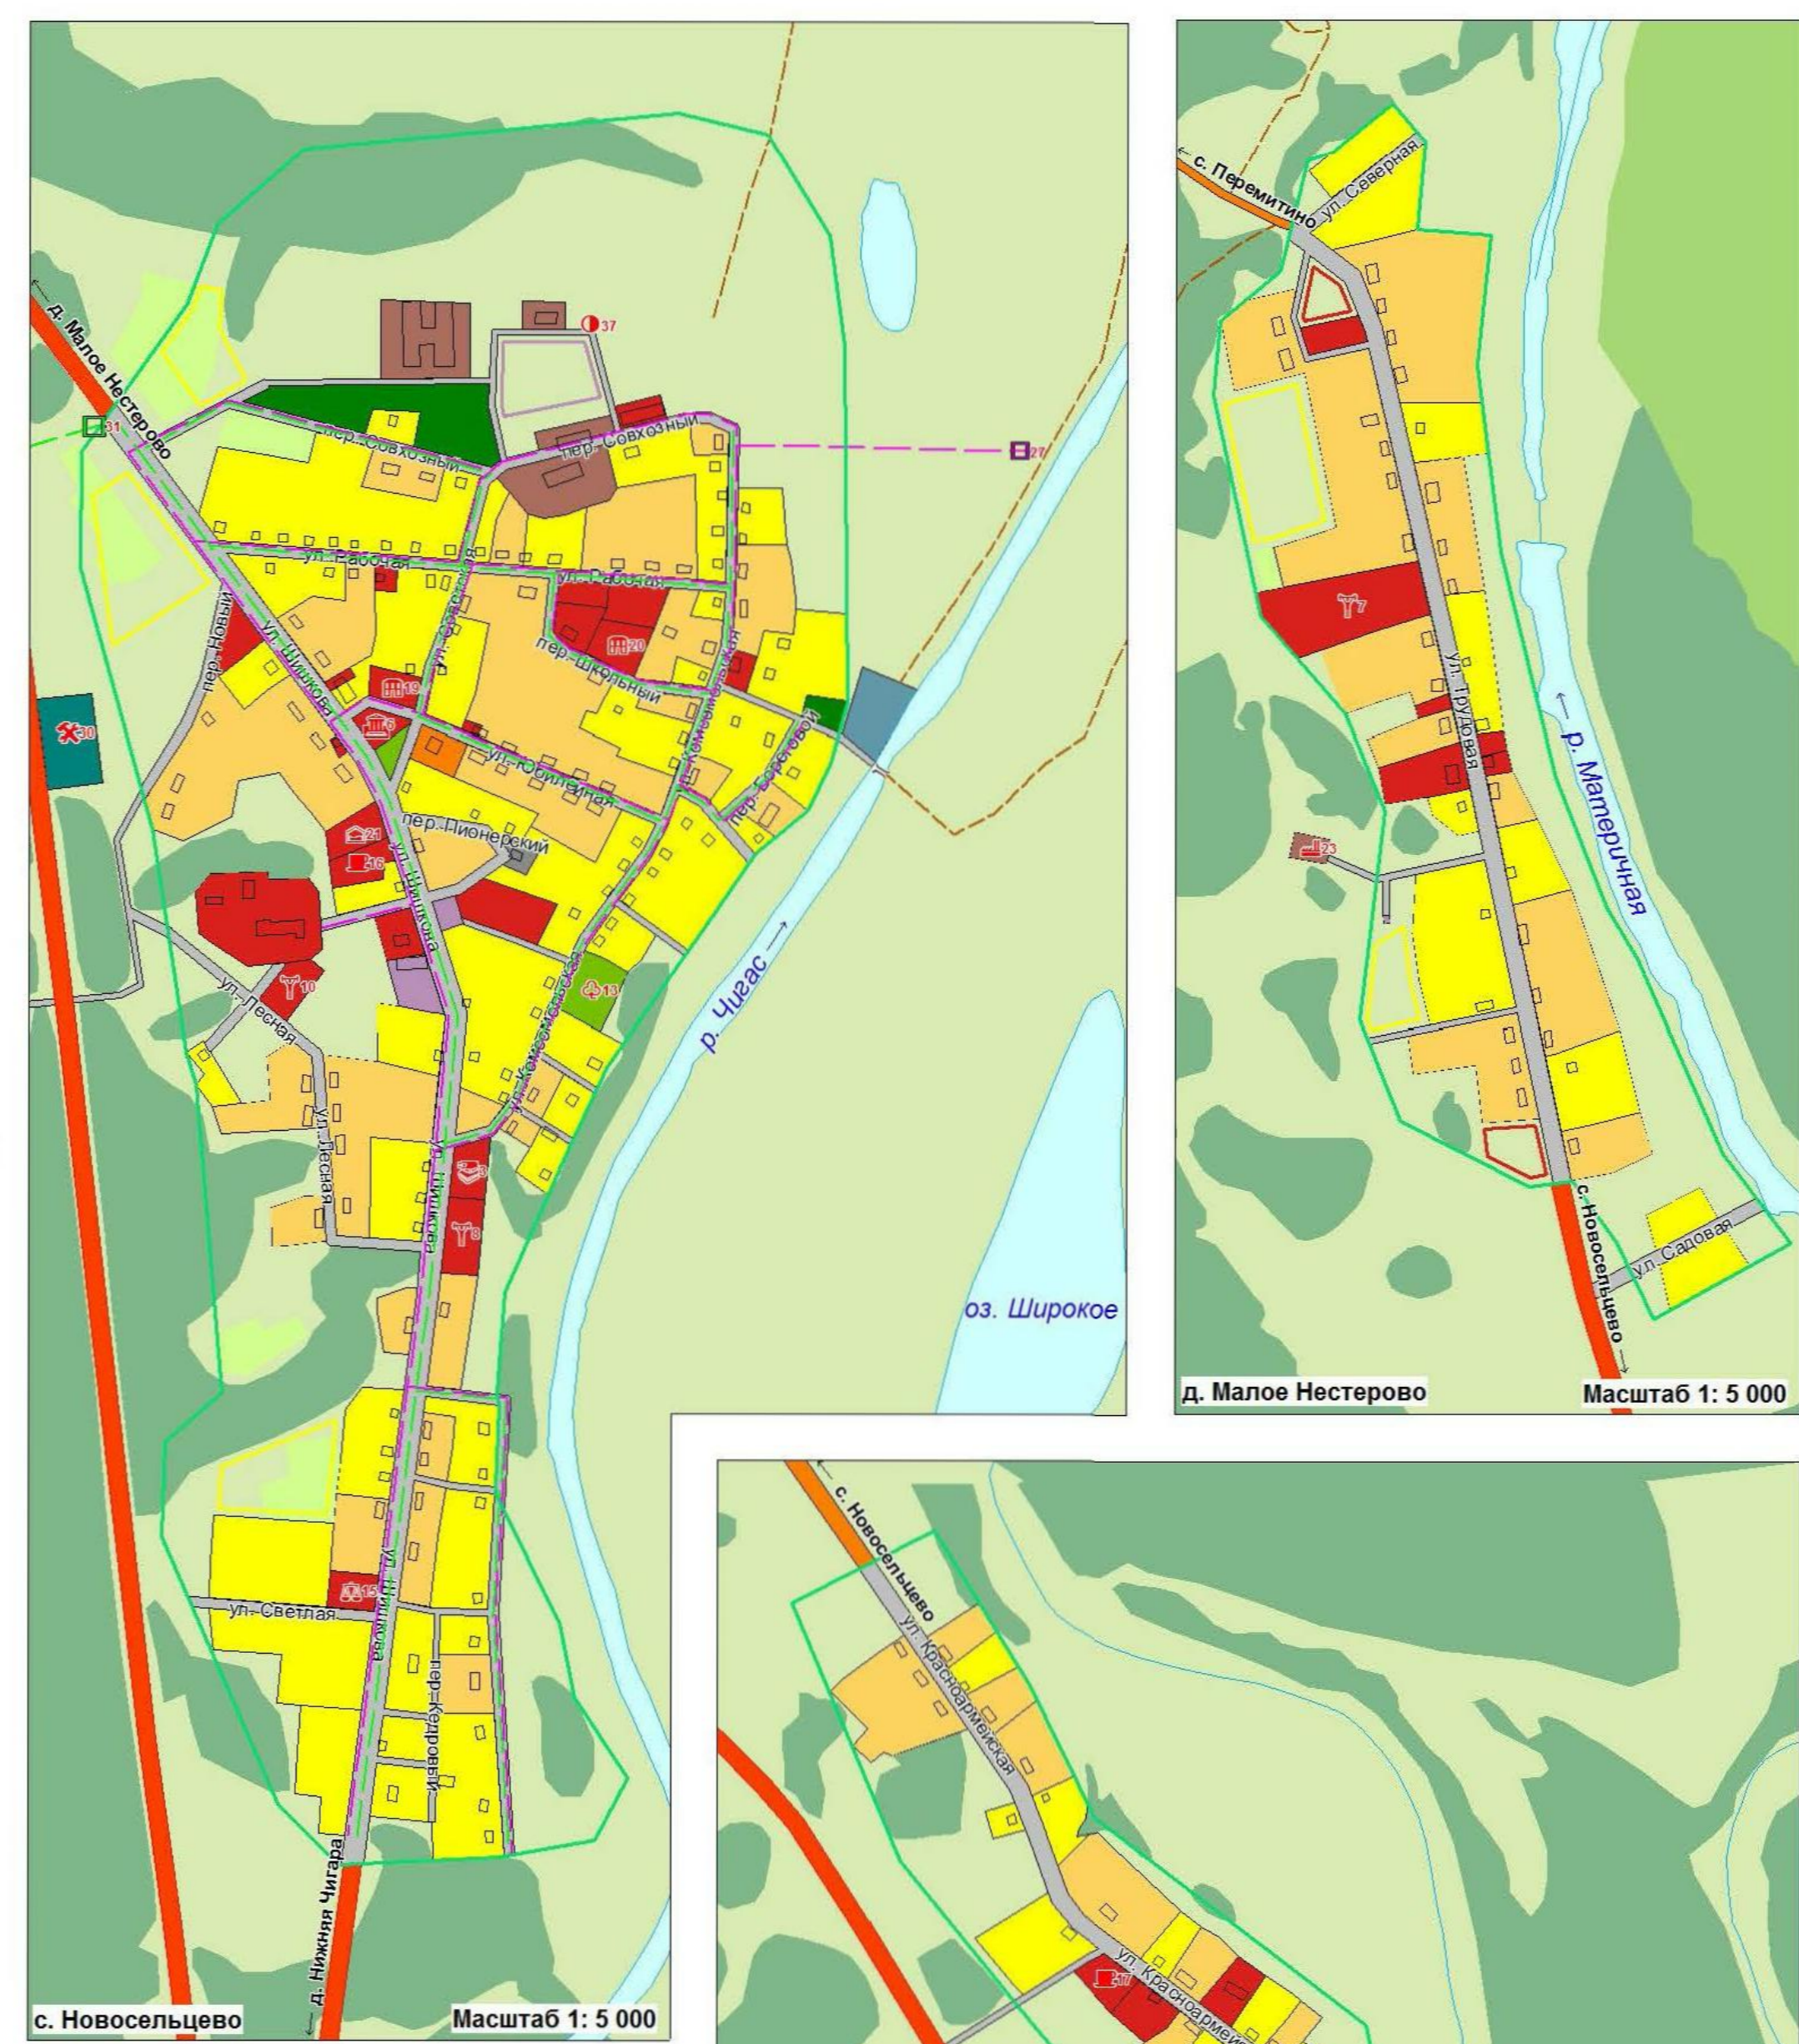

ПРОЕКТ ИЗМЕНЕНИЙ В ГЕНЕРАЛЬНЫЙ ПЛАН МО "НОВОСЕЛЬЦЕВСКОЕ СЕЛЬСКОЕ ПОСЕЛЕНИЕ"
ПАРABELЬСКОГО РАЙОНА ТОМСКОЙ ОБЛАСТИ
УТВЕРЖДАЕМАЯ ЧАСТЬ

НОВОСЕЛЬЦЕВСКОЕ СЕЛЬСКОЕ ПОСЕЛЕНИЕ Г Е Н Е Р А Л Ь Н Ы Й П Л А Н
Карта планируемого размещения объектов местного значения поселения

УСЛОВНЫЕ ОБОЗНАЧЕНИЯ

- **Границы**
  - Сельского поселения
  - Населенного пункта
- **Здания**
  - Здания
- **Территории**
  - Индивидуальной жилой застройки с приватными участками
  - Малоэтажной жилой застройки с приватными участками
  - Малоэтажной многоквартирной жилой застройки с приватными участками
  - Гаражей
  - Общественно-деловой застройки
  - Промышленных объектов
  - Коммунальных и складских объектов
  - Объектов автомобильного транспорта
  - Объектов железнодорожного транспорта
  - Объектов водного транспорта
  - Сельскохозяйственных угодий
  - Болот
  - Лесов
  - Прочих земельных угодий
  - Воревых объектов
  - Парков, скверов, мест отдыха
  - Лесов и кустарников
  - Зеленых насаждений специального назначения
  - Территорий, предназначенных для отдыха и туризма
  - Объектов специального назначения
- **Планируемые для размещения объекты местного значения**
  - Объекты образовательных учреждений
  - Объекты физической культуры и спорта
  - Административно-деловые объекты
  - Объекты искусства, культуры и религии
  - Объекты рекреации
  - Рекреационные зоны
  - Объекты бытового обслуживания
  - Объекты общественного питания
  - Объекты торговли
  - Основные промышленные предприятия
  - СТО
  - Участки комплексного освоения территории
- **Объекты инженерной и транспортной инфраструктуры**
  - Железнодорожная линия
  - Автомобильные дороги федерального значения
  - Автомобильные дороги регионального значения
  - Автомобильные дороги муниципального значения
  - Автомобильные дороги местного значения
  - Грунтовые дороги
  - Полевые дороги
  - Землянки
  - Улично-дорожная сеть
  - Мосты
  - Водопропускные каналы
  - Сети газоснабжения
  - Сети канализации
  - ГРУЭС
  - Насосная станция
  - КНС