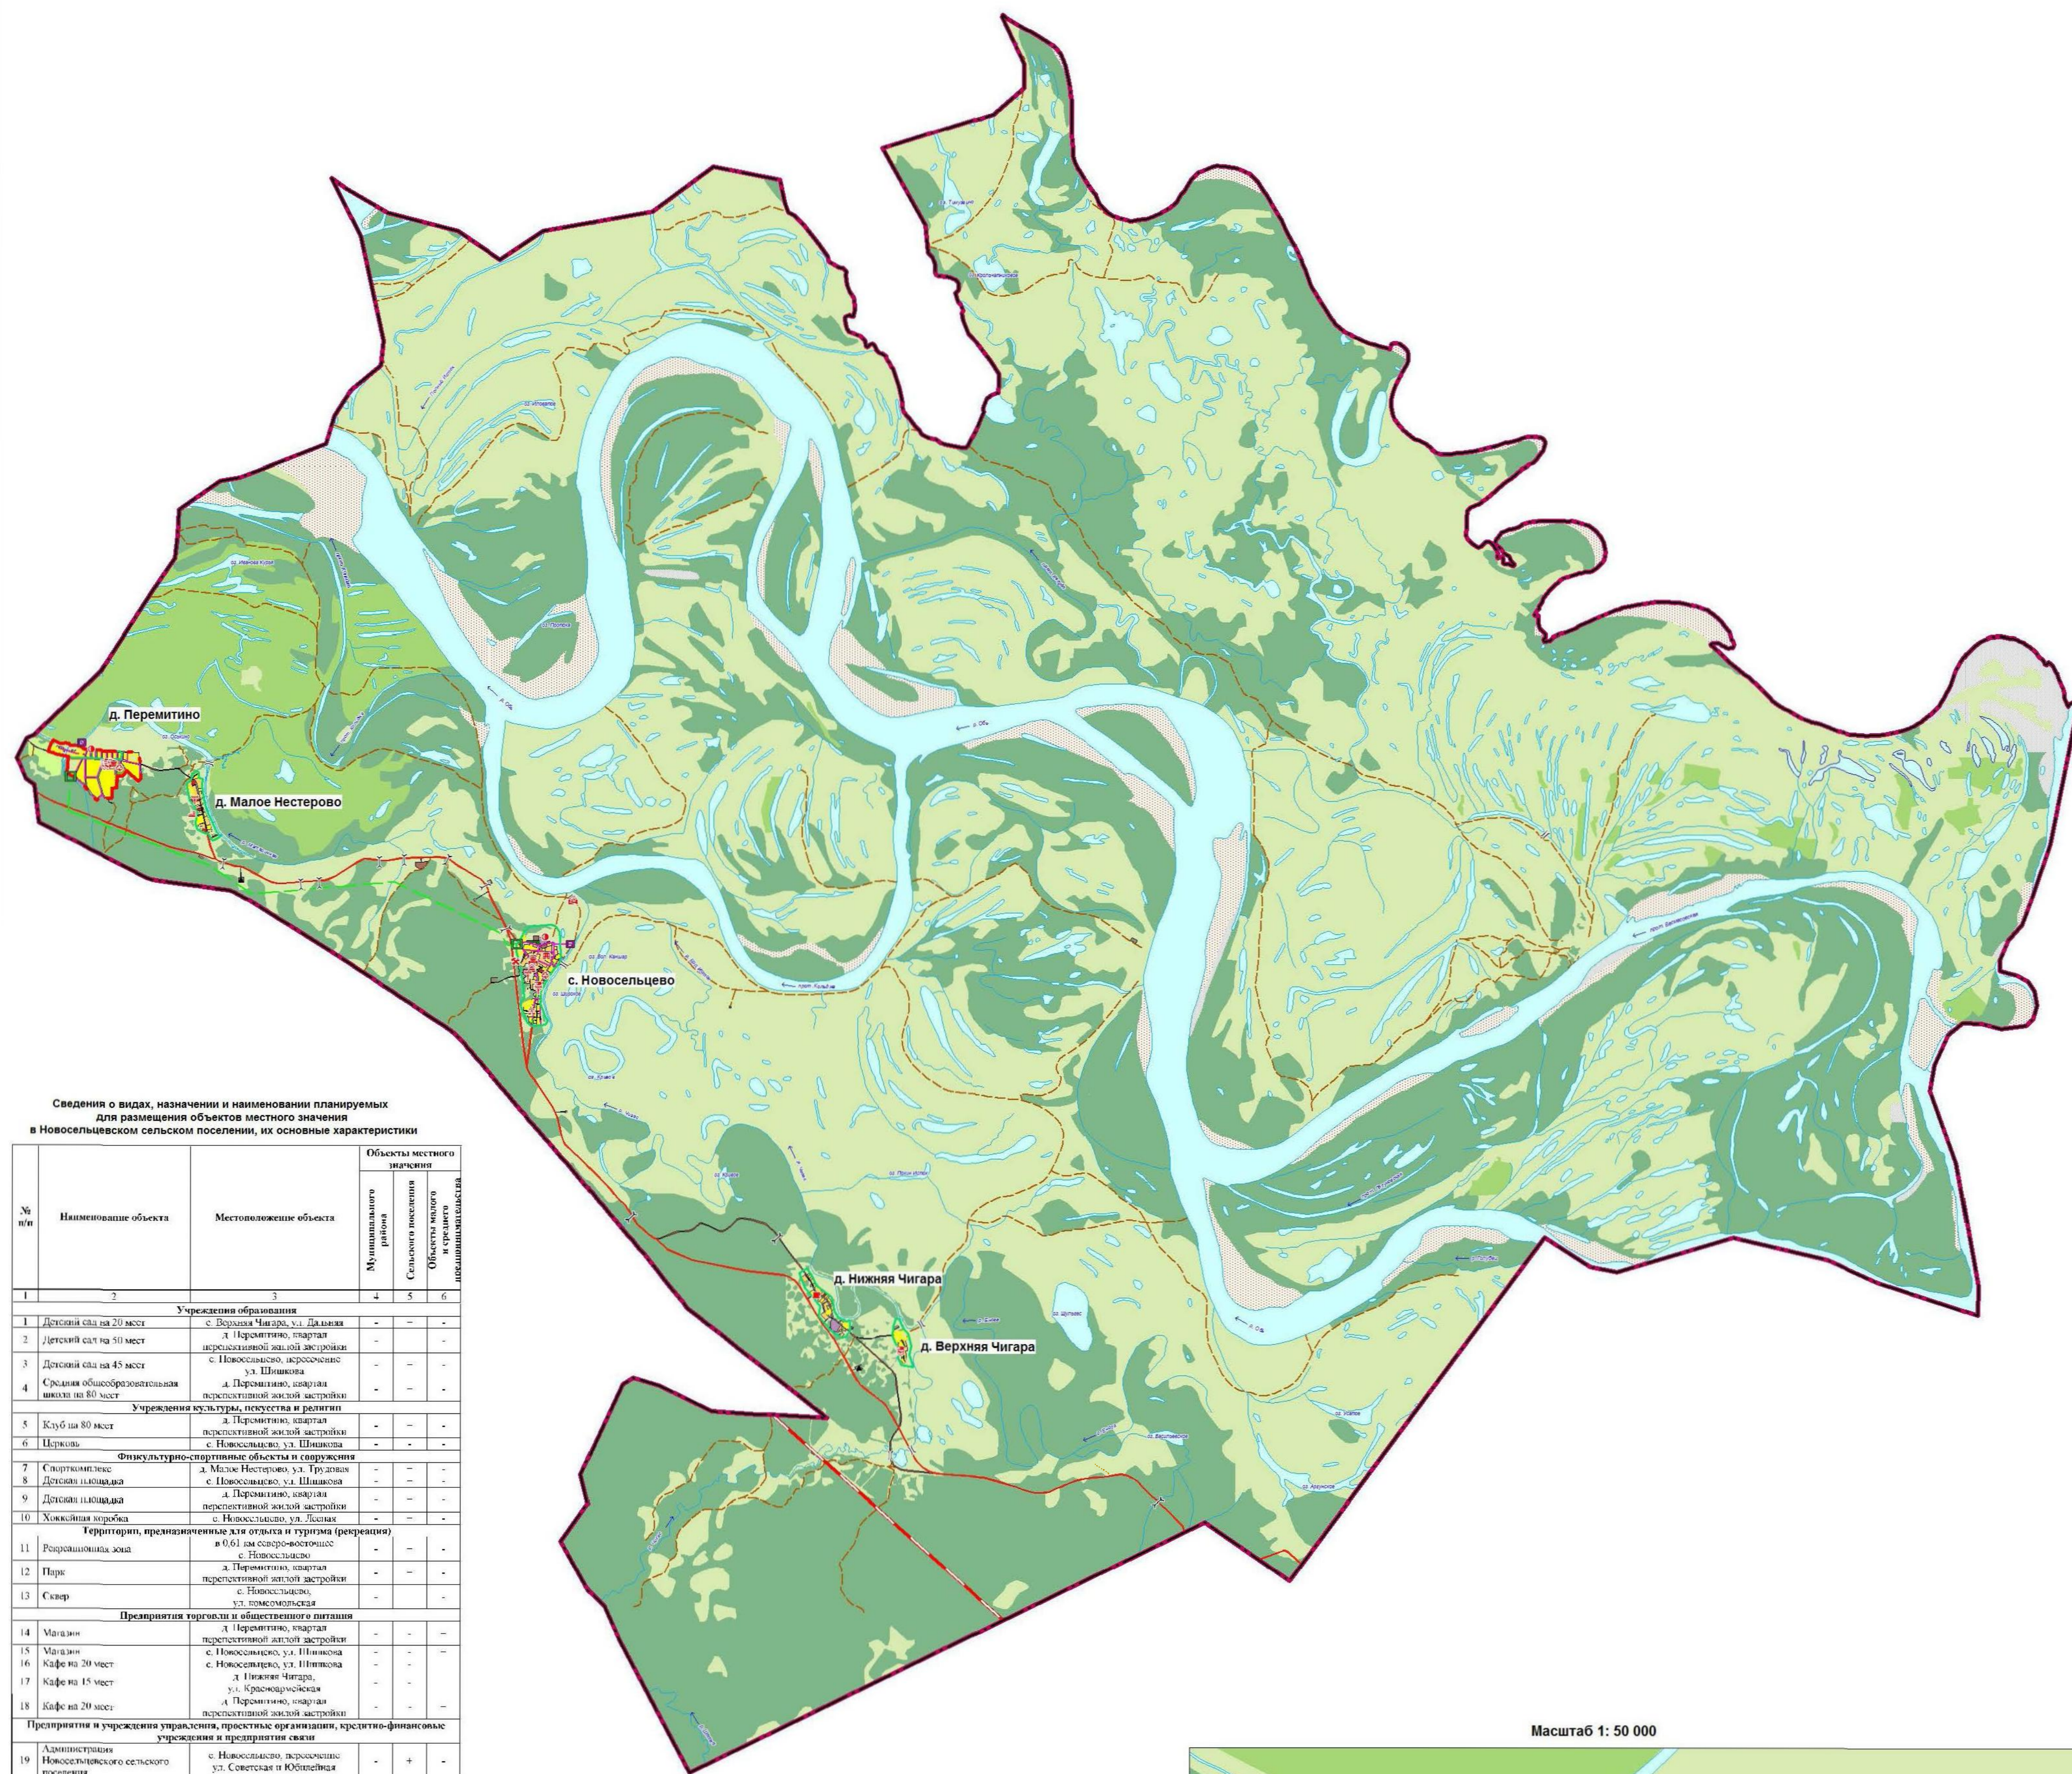

ПРОЕКТ ИЗМЕНЕНИЙ В ГЕНЕРАЛЬНЫЙ ПЛАН МО "НОВОСЕЛЬЦЕВСКОЕ СЕЛЬСКОЕ ПОСЕЛЕНИЕ"
ПАРABELЬСКОГО РАЙОНА ТОМСКОЙ ОБЛАСТИ
УТВЕРЖДАЕМАЯ ЧАСТЬ

НОВОСЕЛЬЦЕВСКОЕ СЕЛЬСКОЕ ПОСЕЛЕНИЕ Г Е Н Е Р А Л Ь Н Ы Й П Л А Н
Карта планируемого размещения объектов местного значения поселения

УСЛОВНЫЕ ОБОЗНАЧЕНИЯ

- **Границы**
  - Сельского поселения
  - Населенного пункта
- **Здания**
  - Здания
- **Территории**
  - Индивидуальной жилой застройки с приватными участками
  - Малоэтажной жилой застройки с приватными участками
  - Малоэтажной многоквартирной жилой застройки с приватными участками
  - Гаражей
  - Общественно-деловой застройки
  - Промышленных объектов
  - Коммунальных и складских объектов
  - Объектов автомобильного транспорта
  - Объектов железнодорожного транспорта
  - Объектов водного транспорта
  - Сельскохозяйственных угодий
  - Болот
  - Лесов
  - Прочих земельных угодий
  - Воревых объектов
  - Парков, скверов, мест отдыха
  - Лесов и кустарников
  - Зеленых насаждений специального назначения
  - Территорий, предназначенных для отдыха и туризма
  - Объектов специального назначения
- **Планируемые для размещения объекты местного значения**
  - Объекты образовательных учреждений
  - Объекты физической культуры и спорта
  - Административно-деловые объекты
  - Объекты искусства, культуры и религии
  - Объекты рекреации
  - Рекреационные зоны
  - Объекты бытового обслуживания
  - Объекты общественного питания
  - Объекты торговли
  - Основные промышленные предприятия
  - СТО
  - Участки комплексного освоения территории
- **Объекты инженерной и транспортной инфраструктуры**
  - Железнодорожная линия
  - Автомобильные дороги федерального значения
  - Автомобильные дороги регионального значения
  - Автомобильные дороги муниципального значения
  - Автомобильные дороги местного значения
  - Грунтовые дороги
  - Полевые дороги
  - Землянки
  - Улично-дорожная сеть
  - Мосты
  - Водопропускные каналы
  - Сети газоснабжения
  - Сети канализации
  - ГРУЭС
  - Насосная станция
  - КНС