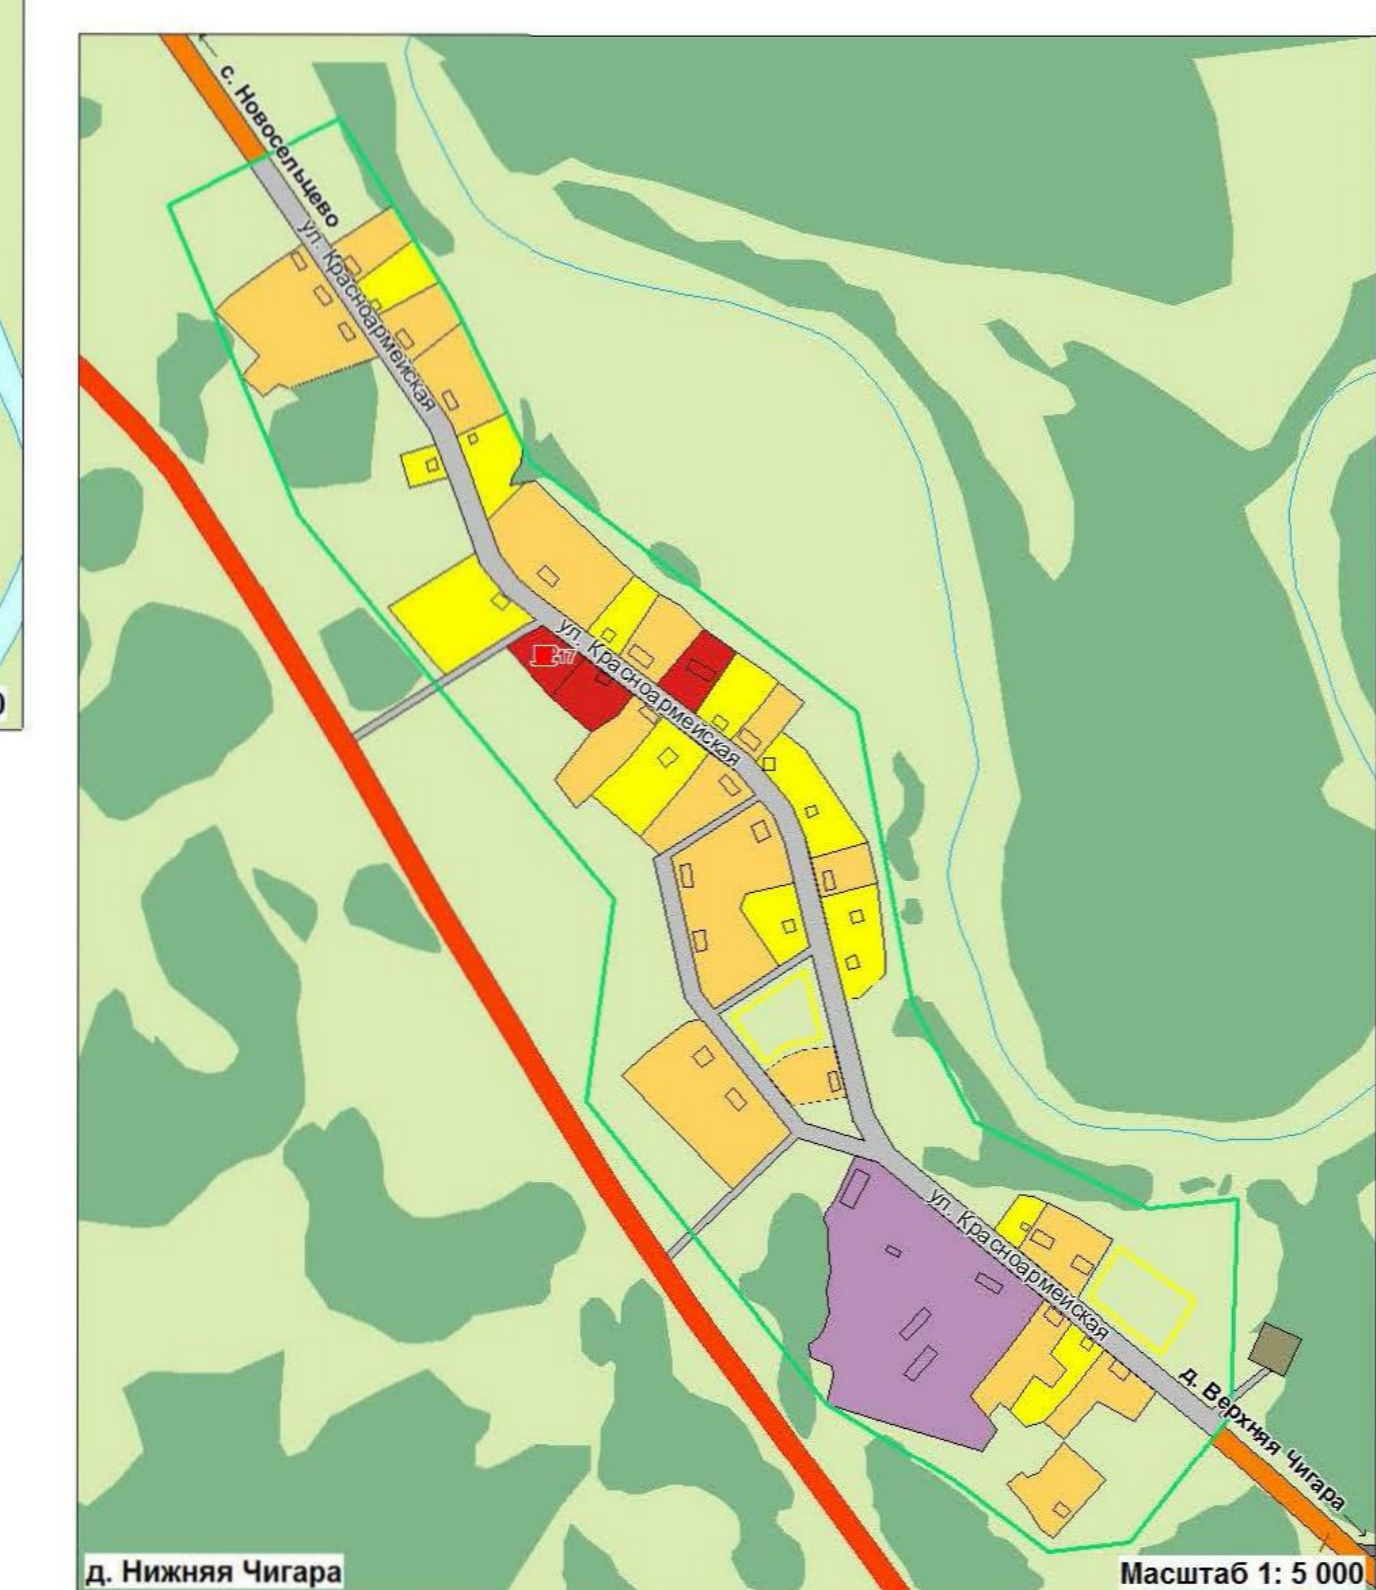

ПРОЕКТ ИЗМЕНЕНИЙ В ГЕНЕРАЛЬНЫЙ ПЛАН МО "НОВОСЕЛЬЦЕВСКОЕ СЕЛЬСКОЕ ПОСЕЛЕНИЕ"
ПАРABELЬСКОГО РАЙОНА ТОМСКОЙ ОБЛАСТИ
УТВЕРЖДАЕМАЯ ЧАСТЬ

НОВОСЕЛЬЦЕВСКОЕ СЕЛЬСКОЕ ПОСЕЛЕНИЕ Г Е Н Е Р А Л Ь Н Ы Й П Л А Н
Карта планируемого размещения объектов местного значения поселения

УСЛОВНЫЕ ОБОЗНАЧЕНИЯ

- **Границы**
  - Сельского поселения
  - Населенного пункта
- **Здания**
  - Здания
- **Территории**
  - Индивидуальной жилой застройки с приватными участками
  - Малоэтажной жилой застройки с приватными участками
  - Малоэтажной многоквартирной жилой застройки с приватными участками
  - Гаражей
  - Общественно-деловой застройки
  - Промышленных объектов
  - Коммунальных и складских объектов
  - Объектов автомобильного транспорта
  - Объектов железнодорожного транспорта
  - Объектов водного транспорта
  - Сельскохозяйственных угодий
  - Болот
  - Лесов
  - Прочих земельных угодий
  - Воревых объектов
  - Парков, скверов, мест отдыха
  - Лесов и кустарников
  - Зеленых насаждений специального назначения
  - Территорий, предназначенных для отдыха и туризма
  - Объектов специального назначения
- **Планируемые для размещения объекты местного значения**
  - Объекты образовательных учреждений
  - Объекты физической культуры и спорта
  - Административно-деловые объекты
  - Объекты искусства, культуры и религии
  - Объекты рекреации
  - Рекреационные зоны
  - Объекты бытового обслуживания
  - Объекты общественного питания
  - Объекты торговли
  - Основные промышленные предприятия
  - СТО
  - Участки комплексного освоения территории
- **Объекты инженерной и транспортной инфраструктуры**
  - Железнодорожная линия
  - Автомобильные дороги федерального значения
  - Автомобильные дороги регионального значения
  - Автомобильные дороги муниципального значения
  - Автомобильные дороги местного значения
  - Грунтовые дороги
  - Полевые дороги
  - Землянки
  - Улично-дорожная сеть
  - Мосты
  - Водопропускные каналы
  - Сети газоснабжения
  - Сети канализации
  - ГРУЭС
  - Насосная станция
  - КНС