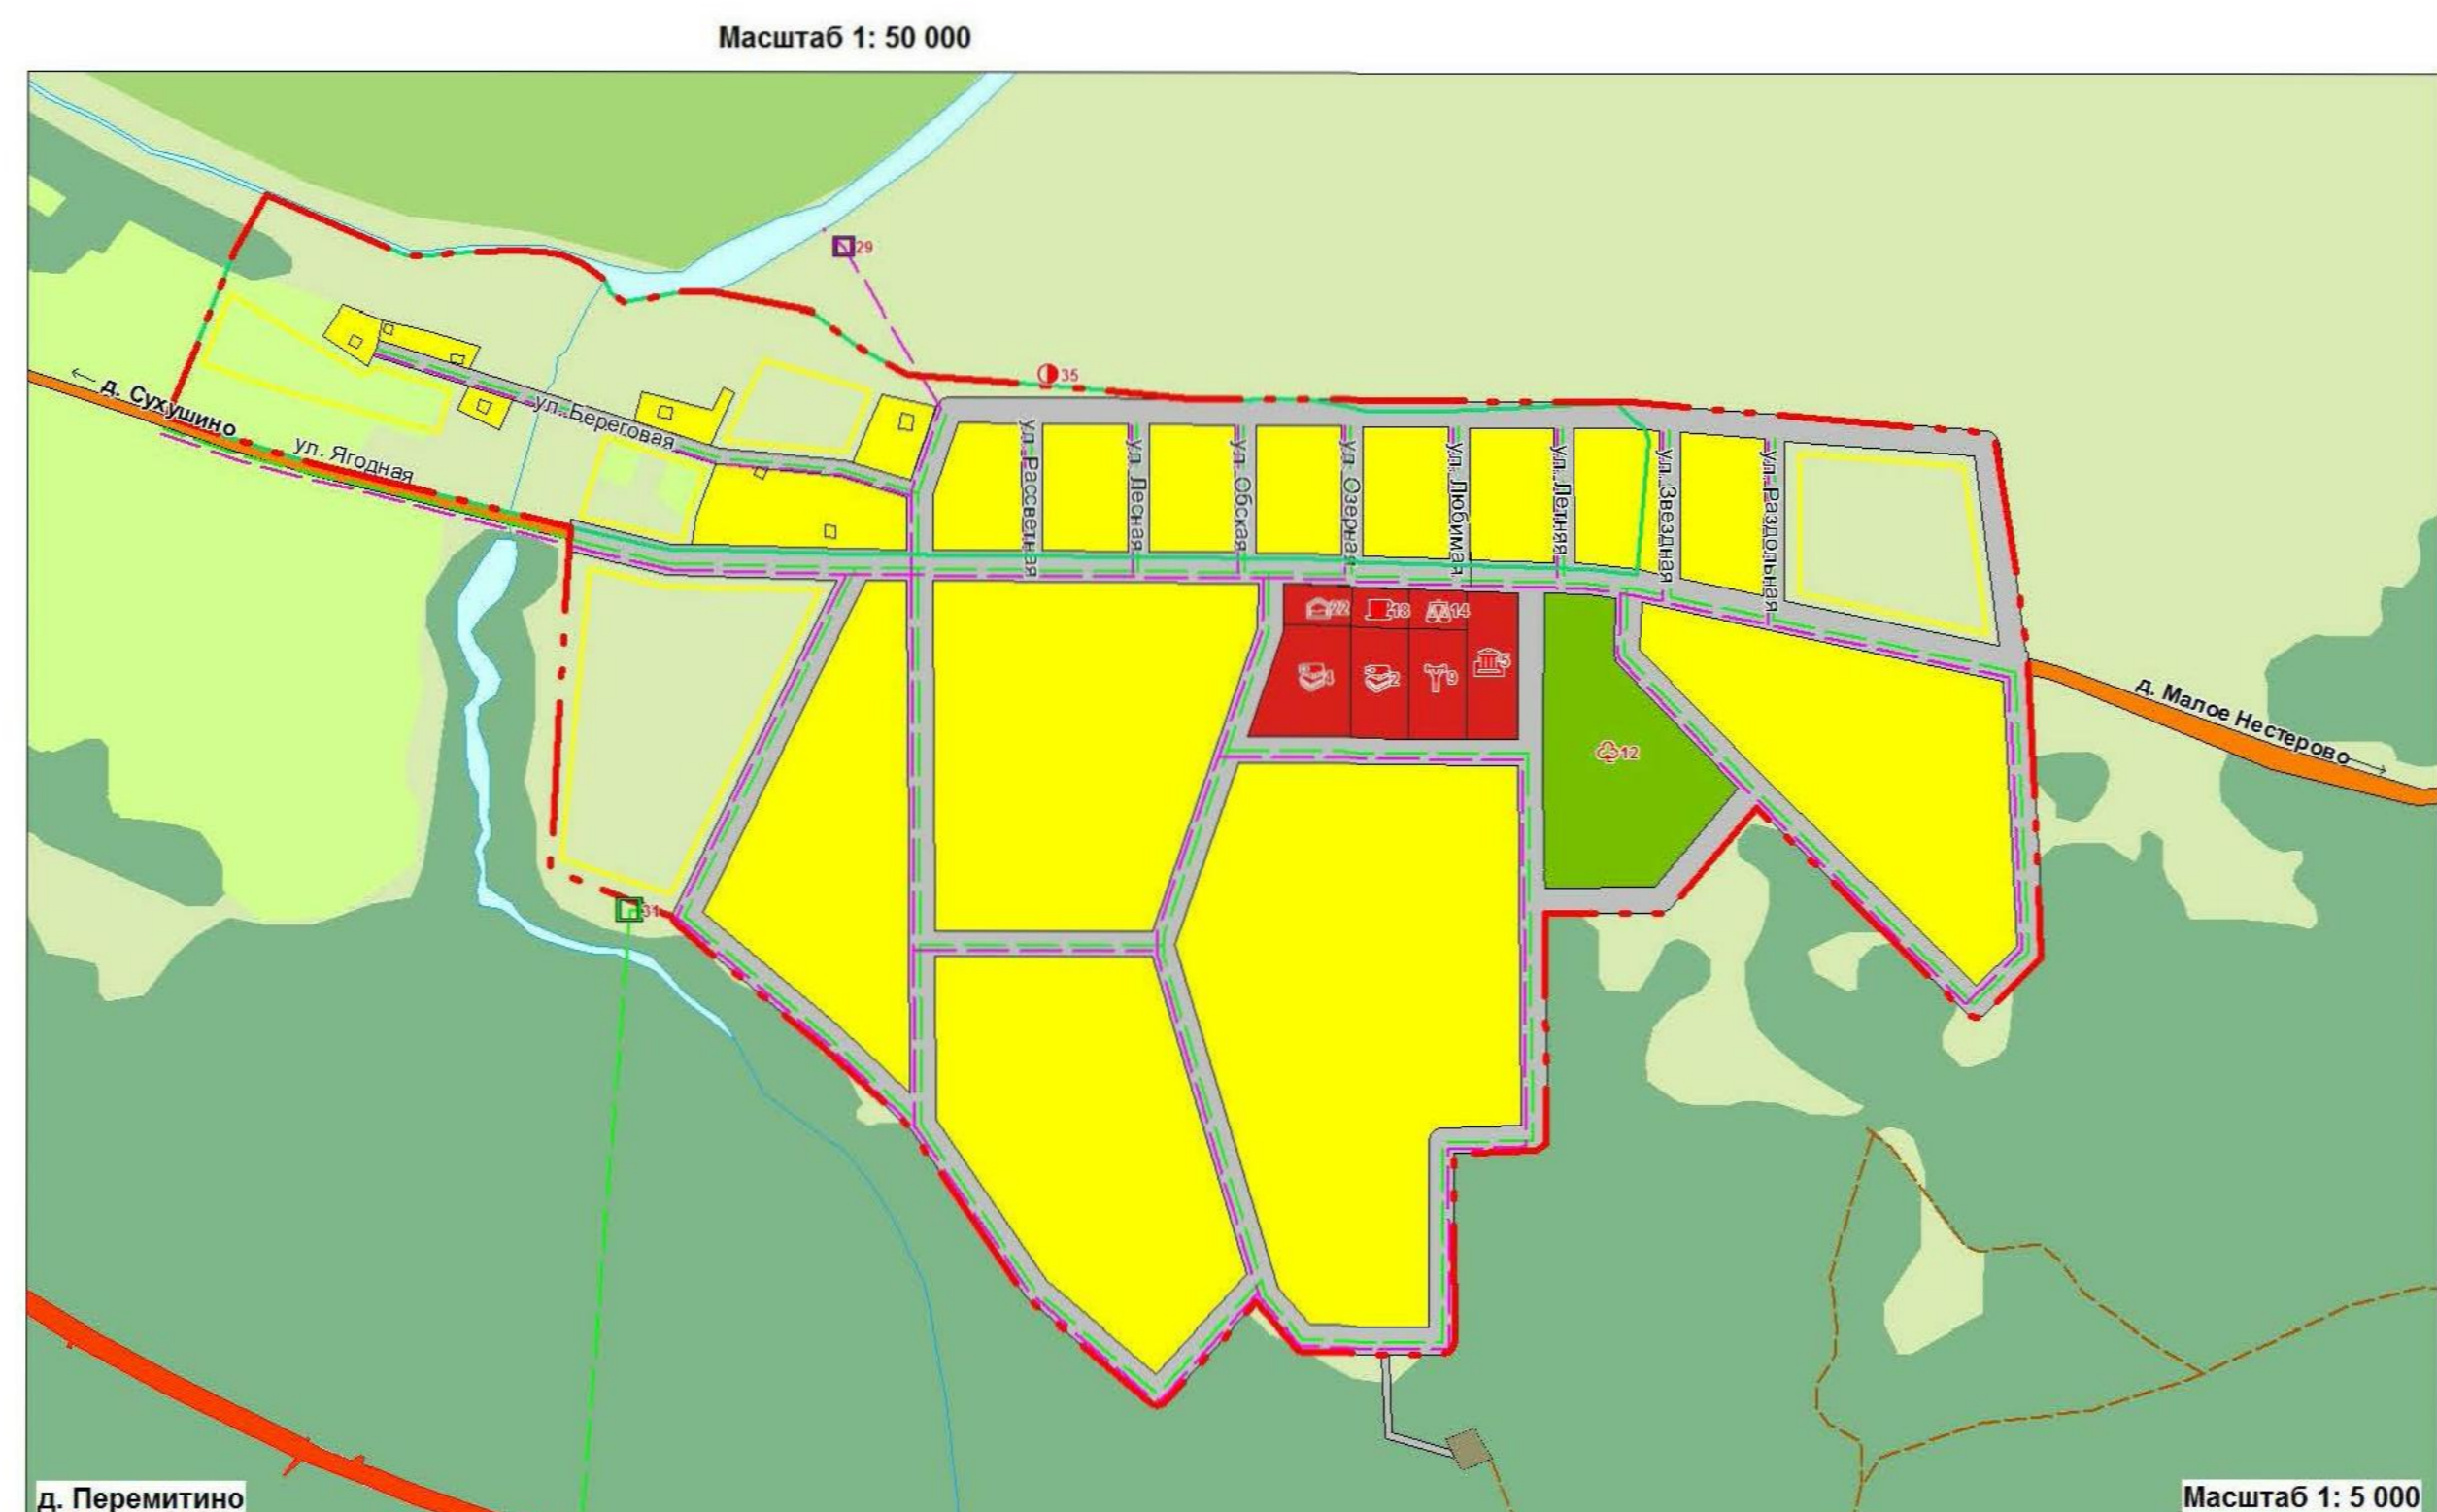

ПРОЕКТ ИЗМЕНЕНИЙ В ГЕНЕРАЛЬНЫЙ ПЛАН МО "НОВОСЕЛЬЦЕВСКОЕ СЕЛЬСКОЕ ПОСЕЛЕНИЕ"
ПАРABELЬСКОГО РАЙОНА ТОМСКОЙ ОБЛАСТИ
УТВЕРЖДАЕМАЯ ЧАСТЬ

НОВОСЕЛЬЦЕВСКОЕ СЕЛЬСКОЕ ПОСЕЛЕНИЕ Г Е Н Е Р А Л Ь Н Ы Й П Л А Н
Карта планируемого размещения объектов местного значения поселения

УСЛОВНЫЕ ОБОЗНАЧЕНИЯ

- **Границы**
  - Сельского поселения
  - Населенного пункта
- **Здания**
  - Здания
- **Территории**
  - Индивидуальной жилой застройки с приватными участками
  - Малоэтажной жилой застройки с приватными участками
  - Малоэтажной многоквартирной жилой застройки с приватными участками
  - Гаражей
  - Общественно-деловой застройки
  - Промышленных объектов
  - Коммунальных и складских объектов
  - Объектов автомобильного транспорта
  - Объектов железнодорожного транспорта
  - Объектов водного транспорта
  - Сельскохозяйственных угодий
  - Болот
  - Лесов
  - Прочих земельных угодий
  - Воревых объектов
  - Парков, скверов, мест отдыха
  - Лесов и кустарников
  - Зеленых насаждений специального назначения
  - Территорий, предназначенных для отдыха и туризма
  - Объектов специального назначения
- **Планируемые для размещения объекты местного значения**
  - Объекты образовательных учреждений
  - Объекты физической культуры и спорта
  - Административно-деловые объекты
  - Объекты искусства, культуры и религии
  - Объекты рекреации
  - Рекреационные зоны
  - Объекты бытового обслуживания
  - Объекты общественного питания
  - Объекты торговли
  - Основные промышленные предприятия
  - СТО
  - Участки комплексного освоения территории
- **Объекты инженерной и транспортной инфраструктуры**
  - Железнодорожная линия
  - Автомобильные дороги федерального значения
  - Автомобильные дороги регионального значения
  - Автомобильные дороги муниципального значения
  - Автомобильные дороги местного значения
  - Грунтовые дороги
  - Полевые дороги
  - Землянки
  - Улично-дорожная сеть
  - Мосты
  - Водопропускные каналы
  - Сети газоснабжения
  - Сети канализации
  - ГРУЭС
  - Насосная станция
  - КНС