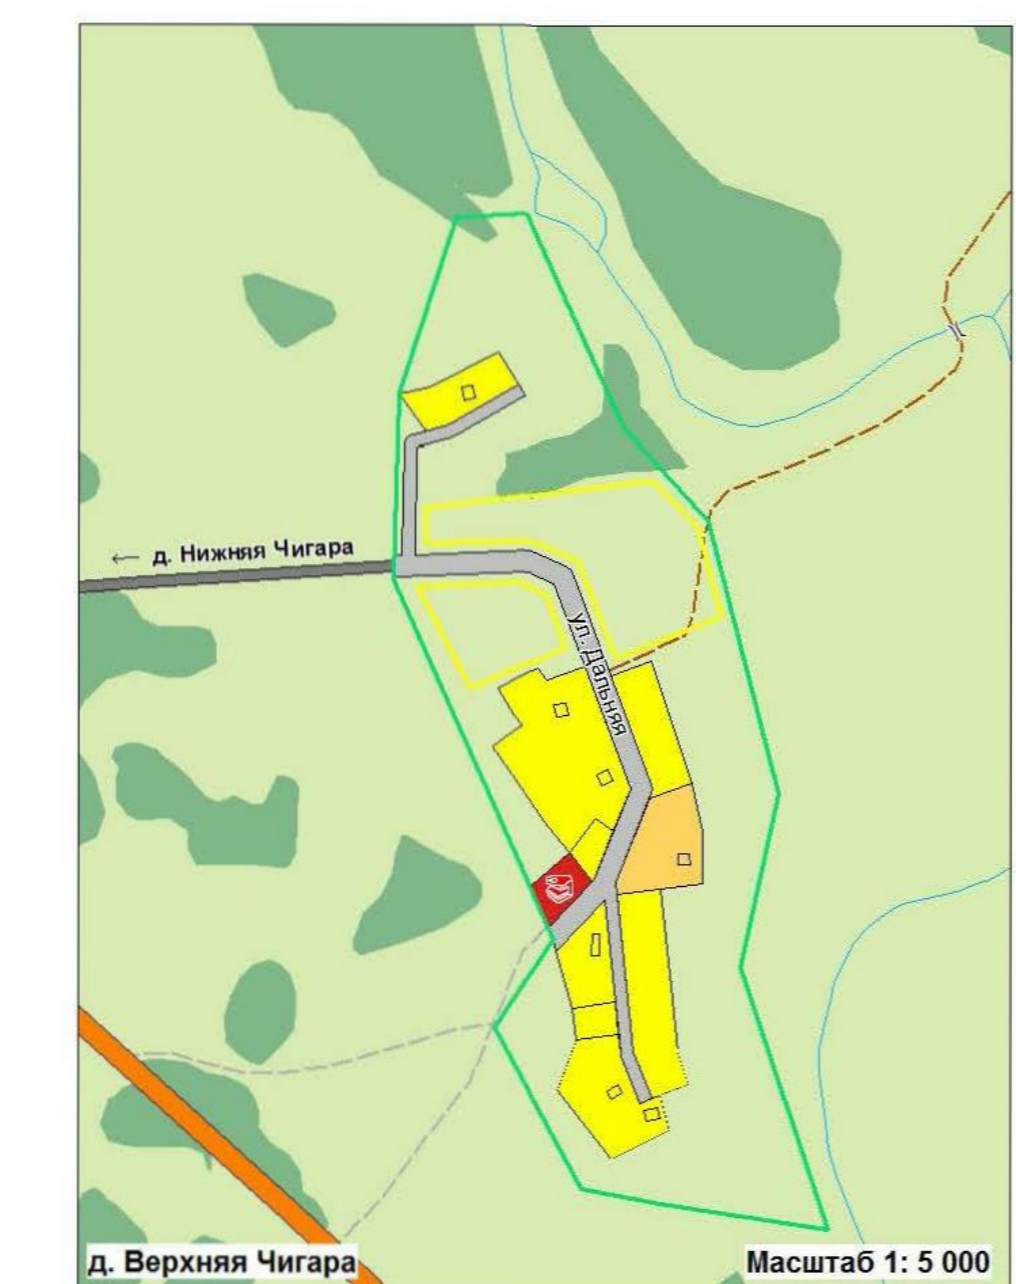

ПРОЕКТ ИЗМЕНЕНИЙ В ГЕНЕРАЛЬНЫЙ ПЛАН МО "НОВОСЕЛЬЦЕВСКОЕ СЕЛЬСКОЕ ПОСЕЛЕНИЕ"
ПАРABELЬСКОГО РАЙОНА ТОМСКОЙ ОБЛАСТИ
УТВЕРЖДАЕМАЯ ЧАСТЬ

НОВОСЕЛЬЦЕВСКОЕ СЕЛЬСКОЕ ПОСЕЛЕНИЕ Г Е Н Е Р А Л Ь Н Ы Й П Л А Н
Карта планируемого размещения объектов местного значения поселения

УСЛОВНЫЕ ОБОЗНАЧЕНИЯ

- **Границы**
  - Сельского поселения
  - Населенного пункта
- **Здания**
  - Здания
- **Территории**
  - Индивидуальной жилой застройки с приватными участками
  - Малоэтажной жилой застройки с приватными участками
  - Малоэтажной многоквартирной жилой застройки с приватными участками
  - Гаражей
  - Общественно-деловой застройки
  - Промышленных объектов
  - Коммунальных и складских объектов
  - Объектов автомобильного транспорта
  - Объектов железнодорожного транспорта
  - Объектов водного транспорта
  - Сельскохозяйственных угодий
  - Болот
  - Лесов
  - Прочих земельных угодий
  - Воревых объектов
  - Парков, скверов, мест отдыха
  - Лесов и кустарников
  - Зеленых насаждений специального назначения
  - Территорий, предназначенных для отдыха и туризма
  - Объектов специального назначения
- **Планируемые для размещения объекты местного значения**
  - Объекты образовательных учреждений
  - Объекты физической культуры и спорта
  - Административно-деловые объекты
  - Объекты искусства, культуры и религии
  - Объекты рекреации
  - Рекреационные зоны
  - Объекты бытового обслуживания
  - Объекты общественного питания
  - Объекты торговли
  - Основные промышленные предприятия
  - СТО
  - Участки комплексного освоения территории
- **Объекты инженерной и транспортной инфраструктуры**
  - Железнодорожная линия
  - Автомобильные дороги федерального значения
  - Автомобильные дороги регионального значения
  - Автомобильные дороги муниципального значения
  - Автомобильные дороги местного значения
  - Грунтовые дороги
  - Полевые дороги
  - Землянки
  - Улично-дорожная сеть
  - Мосты
  - Водопропускные каналы
  - Сети газоснабжения
  - Сети канализации
  - ГРУЭС
  - Насосная станция
  - КНС